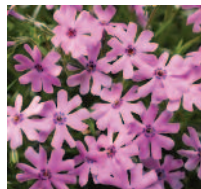

14cm Iberis Snow Cone

14cm Iberis Snowsurfer

14cm Lavatera Barnsley
Baby

14cm Lithodora Diffusa
Heavenly Blue

14cm Lupin

14cm Phlox Subulata

14cm Primula
Denticulata

14cm Primula Veris
Cowslip

14cm Primula
Veris Goldnugget

14cm Saxifrage

14cm Thymus Doone
Valley

14cm Thymus Lemon
King

14cm Thymus Silver
Queen

All product Barcoded
5060256510123