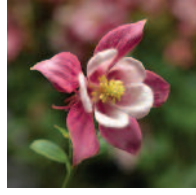

14CM (1.5L) SPRING FLOWERING PERENNIAL + ALPINES

AVAILABLE IN FEB - MARCH - APRIL

14cm Alcea Rosea

14cm Aquilegia

14cm Arabis
Caucasica

14cm Arabis
Ferdinandi

Arenaria Blizzard
Compact

14cm Armeria Maritima

14cm Aubrieta Doctor
Mules

14cm Aubrieta Florado

14cm Aubrieta Kitte
Blue

14cm Aubrieta
Tauricola Silberrand

14cm Bellis Habanera

14cm Campanula
Garganica Filigree

14cm Coreopsis
Grandiflora Illico

14cm Delphinium
Elatum